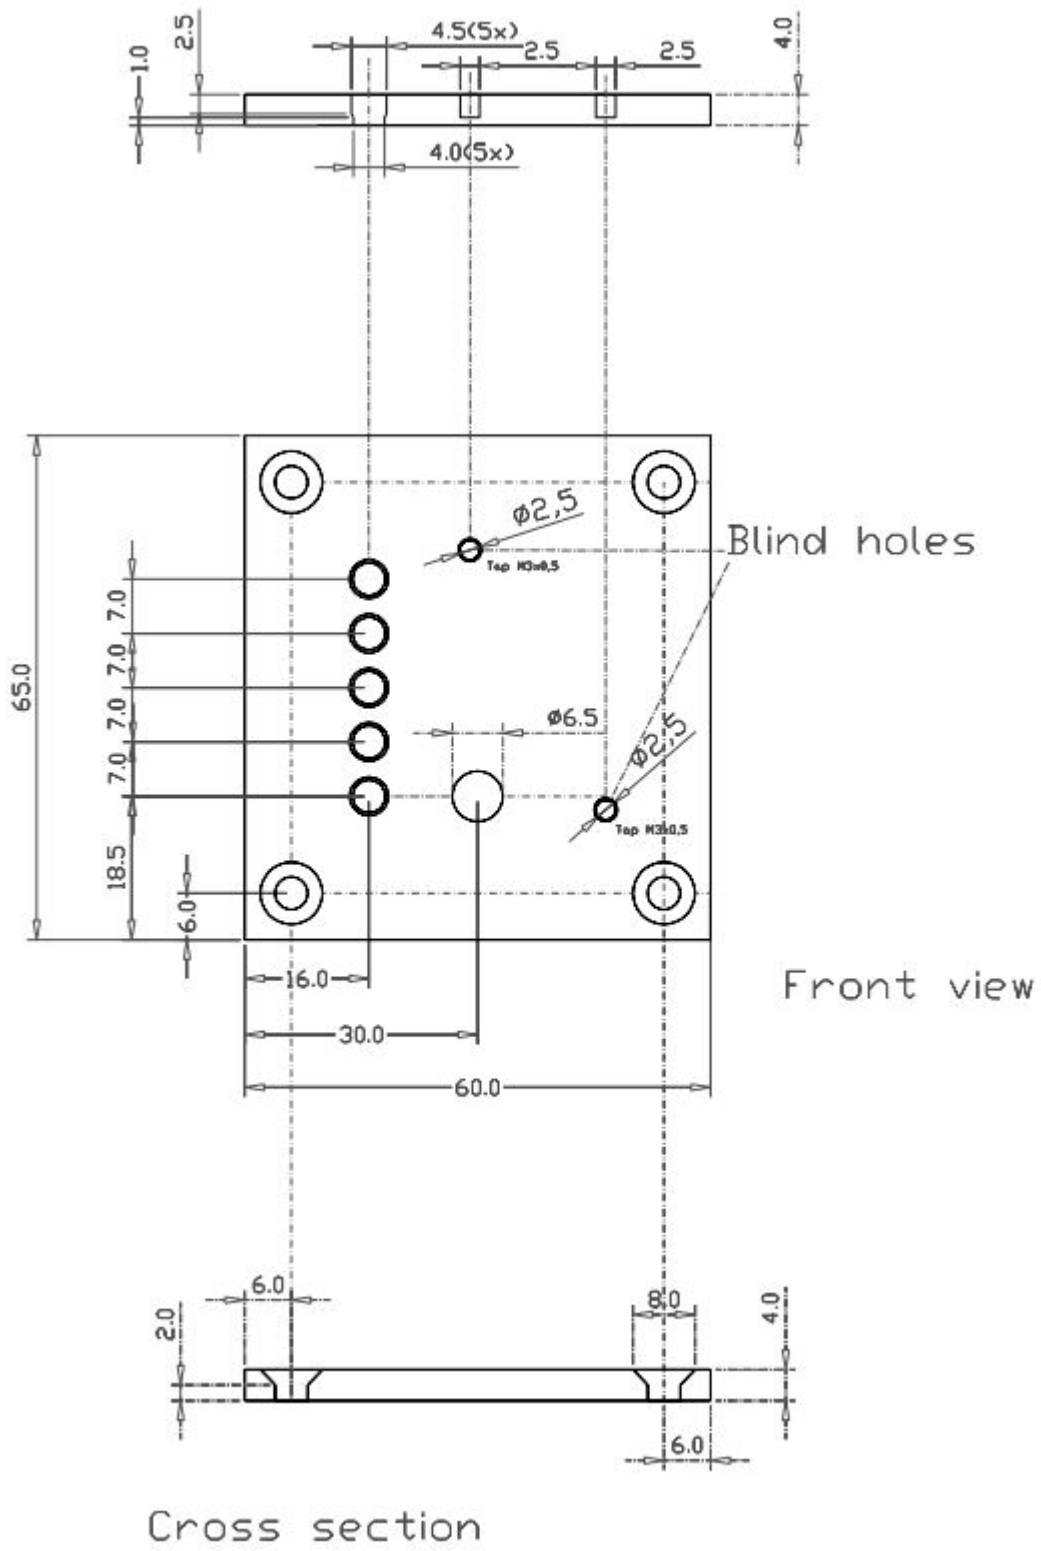

Dimensions in mm

Dimensions of metal panel **REC030001210 Inverter Control**

Revision : v2.0
Date : 11-12-2023