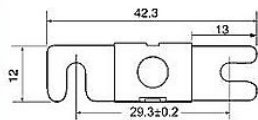

MIDI, MEGA and ANL fuses, and fuse holders

www.victronenergy.com

MIDI fuse

MIDI fuses 32V	Appr. voltage drop	Cold resistance
MIDI fuse 60A/32V	70 mV	0,9 mΩ
MIDI fuse 80A/32V	60 mV	0,55 mΩ
MIDI fuse 100A/32V	60 mV	0,45 mΩ
MIDI fuse 125A/32V	60 mV	0,30 mΩ
MIDI fuse 150A/32V	80 mV	0,30 mΩ
MIDI -fuse 200A/32V	80 mV	0,25 mΩ
MIDI fuses 58V	Appr. voltage drop	Cold resistance
MIDI fuse 30A/58V	65 mV	2 mΩ
MIDI fuse 40A/58V	65 mV	1,4 mΩ
MIDI fuse 50A/58V	65 mV	1 mΩ
MIDI fuse 60A/58V	70 mV	0,9 mΩ
MIDI fuse 100A/58V	70 mV	0,45 mΩ

MEGA fuses 32V	Appr. voltage drop	Cold resistance
MEGA fuse 60A/32V	120 mV	1,5 mΩ
MEGA fuse 80A/32V	90 mV	0,7 mΩ
MEGA fuse 100A/32V	90 mV	0,6 mΩ
MEGA fuse 125A/32V	90 mV	0,4 mΩ
MEGA fuse 150A/32V	90 mV	0,38 mΩ
MEGA fuse 150A/32V	90 mV	0,35 mΩ
MEGA fuse 175A/32V	90 mV	0,3 mΩ
MEGA fuse 200A/32V	80 mV	0,25 mΩ
MEGA fuse 225A/32V	80 mV	0,22 mΩ
MEGA fuse 250A/32V	80 mV	0,2 mΩ
MEGA fuse 300A/32V	80 mV	0,17 mΩ
MEGA fuse 400A/32V	70 mV	0,13 mΩ
MEGA fuse 500A/32V	70 mV	0,1 mΩ
MEGA fuses 58V	Appr. voltage drop	Cold resistance
MEGA fuse 125A/58V	90 mV	0,4 mΩ
MEGA fuse 200A/58V	80 mV	0,25 mΩ
MEGA fuse 250A/58V	80 mV	0,2 mΩ
MEGA fuse 300A/58V	80 mV	0,17 mΩ

ANL fuses 80V	Appr. voltage drop	Cold resistance
ANL fuse 300A/80V	125 mV	0,35 mΩ
ANL fuse 400A/80V	125 mV	0,3 mΩ
ANL fuse 500A/80V	100 mV	0,25 mΩ