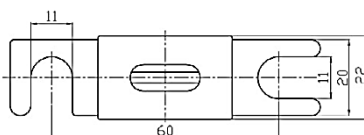

ANL fuse

MIDI fuses 32V	Appr. voltage drop	Cold resistance
MIDI fuse 60A/32V	70 mV	0,9 mΩ
MIDI fuse 80A/32V	60 mV	0,55 mΩ
MIDI fuse 100A/32V	60 mV	0,45 mΩ
MIDI fuse 125A/32V	60 mV	0,30 mΩ
MIDI fuse 150A/32V	80 mV	0,30 mΩ
MIDI -fuse 200A/32V	80 mV	0,25 mΩ
MIDI fuses 58V	Appr. voltage drop	Cold resistance
MIDI fuse 30A/58V	65 mV	2 mΩ
MIDI fuse 40A/58V	65 mV	1,4 mΩ
MIDI fuse 50A/58V	65 mV	1 mΩ
MIDI fuse 60A/58V	70 mV	0,9 mΩ
MIDI fuse 100A/58V	70 mV	0,45 mΩ

MEGA fuses 32V	Appr. voltage drop	Cold resistance
MEGA fuse 60A/32V	120 mV	1,5 mΩ
MEGA fuse 80A/32V	90 mV	0,7 mΩ
MEGA fuse 100A/32V	90 mV	0,6 mΩ
MEGA fuse 125A/32V	90 mV	0,4 mΩ
MEGA fuse 150A/32V	90 mV	0,38 mΩ
MEGA fuse 150A/32V	90 mV	0,35 mΩ
MEGA fuse 175A/32V	90 mV	0,3 mΩ
MEGA fuse 200A/32V	80 mV	0,25 mΩ
MEGA fuse 225A/32V	80 mV	0,22 mΩ
MEGA fuse 250A/32V	80 mV	0,2 mΩ
MEGA fuse 300A/32V	80 mV	0,17 mΩ
MEGA fuse 400A/32V	70 mV	0,13 mΩ
MEGA fuse 500A/32V	70 mV	0,1 mΩ
MEGA fuses 58V	Appr. voltage drop	Cold resistance
MEGA fuse 125A/58V	90 mV	0,4 mΩ
MEGA fuse 200A/58V	80 mV	0,25 mΩ
MEGA fuse 250A/58V	80 mV	0,2 mΩ
MEGA fuse 300A/58V	80 mV	0,17 mΩ

ANL fuses 80V	Appr. voltage drop	Cold resistance
ANL fuse 300A/80V	125 mV	0,35 mΩ
ANL fuse 400A/80V	125 mV	0,3 mΩ
ANL fuse 500A/80V	100 mV	0,25 mΩ