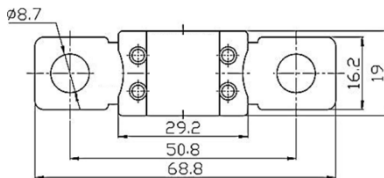

MIDI, MEGA and ANL fuses, and fuse holders

www.victronenergy.com

MEGA fuse

MIDI fuses 32V	Appr. voltage drop	Cold resistance
MIDI fuse 60A/32V	70 mV	0,9 mΩ
MIDI fuse 80A/32V	60 mV	0,55 mΩ
MIDI fuse 100A/32V	60 mV	0,45 mΩ
MIDI fuse 125A/32V	60 mV	0,30 mΩ
MIDI fuse 150A/32V	80 mV	0,30 mΩ
MIDI -fuse 200A/32V	80 mV	0,25 mΩ
MIDI fuses 58V	Appr. voltage drop	Cold resistance
MIDI fuse 30A/58V	65 mV	2 mΩ
MIDI fuse 40A/58V	65 mV	1,4 mΩ
MIDI fuse 50A/58V	65 mV	1 mΩ
MIDI fuse 60A/58V	70 mV	0,9 mΩ
MIDI fuse 100A/58V	70 mV	0,45 mΩ

MEGA fuses 32V	Appr. voltage drop	Cold resistance
MEGA fuse 60A/32V	120 mV	1,5 mΩ
MEGA fuse 80A/32V	90 mV	0,7 mΩ
MEGA fuse 100A/32V	90 mV	0,6 mΩ
MEGA fuse 125A/32V	90 mV	0,4 mΩ
MEGA fuse 150A/32V	90 mV	0,38 mΩ
MEGA fuse 150A/32V	90 mV	0,35 mΩ
MEGA fuse 175A/32V	90 mV	0,3 mΩ
MEGA fuse 200A/32V	80 mV	0,25 mΩ
MEGA fuse 225A/32V	80 mV	0,22 mΩ
MEGA fuse 250A/32V	80 mV	0,2 mΩ
MEGA fuse 300A/32V	80 mV	0,17 mΩ
MEGA fuse 400A/32V	70 mV	0,13 mΩ
MEGA fuse 500A/32V	70 mV	0,1 mΩ
MEGA fuses 58V	Appr. voltage drop	Cold resistance
MEGA fuse 125A/58V	90 mV	0,4 mΩ
MEGA fuse 200A/58V	80 mV	0,25 mΩ
MEGA fuse 250A/58V	80 mV	0,2 mΩ
MEGA fuse 300A/58V	80 mV	0,17 mΩ

ANL fuses 80V	Appr. voltage drop	Cold resistance
ANL fuse 300A/80V	125 mV	0,35 mΩ
ANL fuse 400A/80V	125 mV	0,3 mΩ
ANL fuse 500A/80V	100 mV	0,25 mΩ